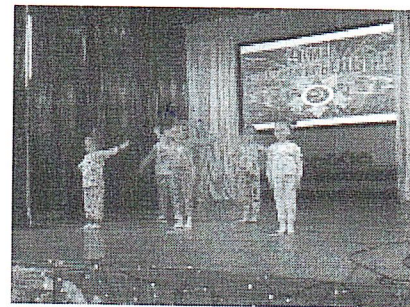

Иваньковский центр культуры- тематический концерт «Городам героям посвящается...», посвященный Дню Победы.