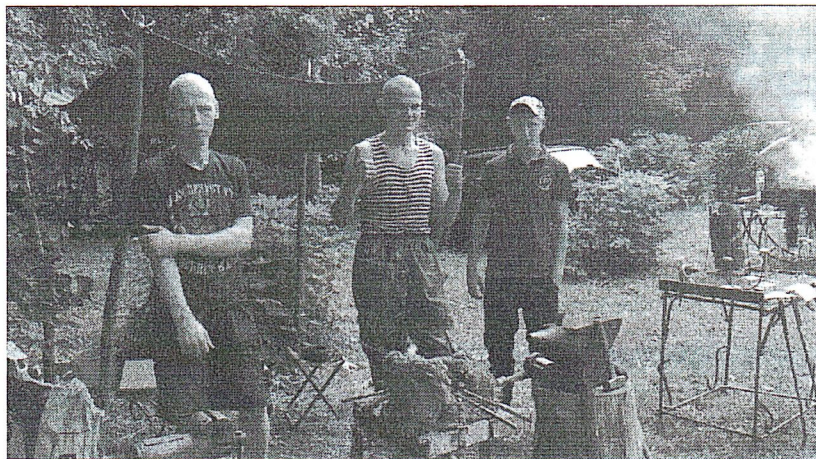

В целях изучения, возрождения и развития традиционной народной культуры, народных промыслов Иваньковский центр культуры тесно сотрудничает с отдельными умельцами села на больших местных праздниках, они обязательно принимают участие: проводят мастер – класс по художественной ковке ,предоставляют изделия декоративно-прикладного творчества для выставки (сувениры от мастера) и т.д.

Горцев Юрий Алексеевич – контактный телефон: 8 968 526 46 86