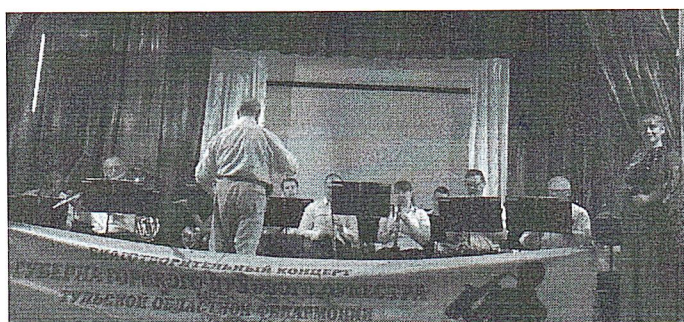

На сцене Иваньковского центра культуры Губернаторский духовой оркестр
Тульской областной филармонии

Концерт Тульской областной филармонии на территории Ивановского центра культуры

В МО Ивановское было проведено торжественное открытие детских площадок в с.Иваньково и с.Богословское. Для озорных мальчишек и девчонок была организована игровая программа с участием сказочных персонажей: Бабы Яги, Коня Юлия, Клоун Клепа. Неугомонные ведущие бодро и увлекательно проводили с ребятами считалочки, викторины, игры и конкурсы.